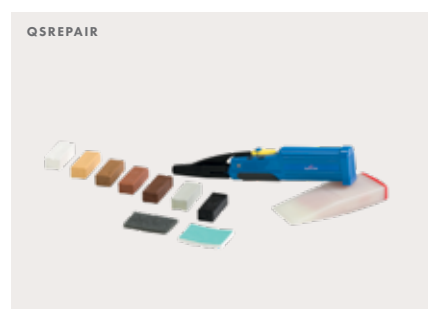

OPRavná SADA

Opravte snadno lehké poškození původní barvy. Zajistí, že vaše podlaha bude opět chráněna.

Podrobné pokyny naleznete na stránkách www.quick-step.com