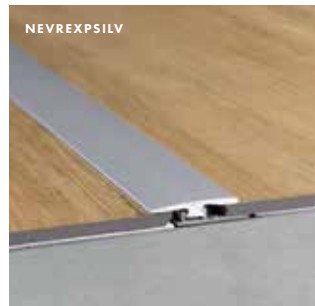

DILATAČNÍ PROFIL PRO VINYLOVÉ PODLAHY

200 x 3,25 x 0,75 cm