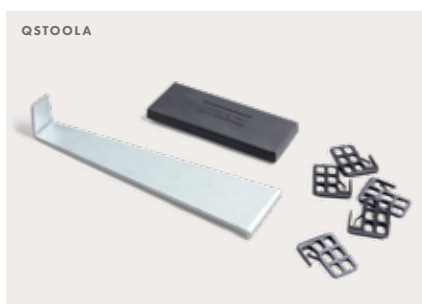

Instalační nástroje

MONTÁŽNÍ SADA

Příklepový blok: pro snadné spojení zámků prken.

Dorážedlo: pro spojení zámků prken v těžko přístupných místech. **Vymezovací podložky:** pro zajištění dilatační spáry mezi stěnou a podlahou.

Pouze pro pevné vinylové podlahy.