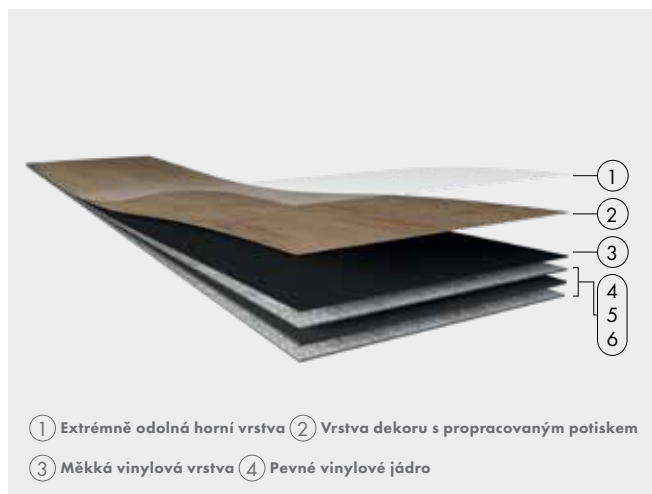

Naprostý klid v duši díky pevným vinylovým podlahám

CHRÁNĚNÉ PROTI NÁRAZŮM A VRYPŮM

„Díky silnému vinylovému jádru jsou pevné vinylové podlahy odolnější vůči vrypům a poškození při nárazech, například padajícími předměty.“

IDEÁLNÍ PRO RENOVACE

„Díky jejich silnému jádru je možné pevné vinylové podlahy pokládat na vyrovnaný podklad, ale také nerovný podklad či stávající dlaždice.“

Více informací na str. 20–21

Tiché, pevné a 100% vodotěsné

„Díky jejich vynikající voděodolnosti se naše vinylové podlahy velmi snadno čistí a jsou ideální volbou do každé místnosti, dokonce i do koupelny a kuchyně.“