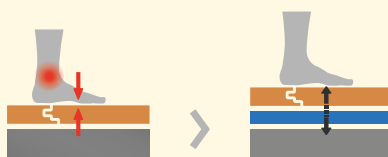

Šetrné ke kloubům