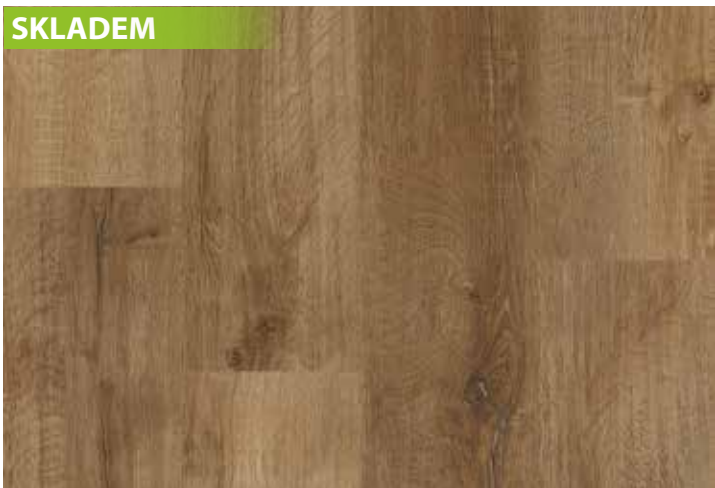

SKLADEM

BiClick 41622 Cornwall Oak | 1 220 x 180 mm

Soklová lišta 41622 (162) | 2 200 mm

SKLADEM