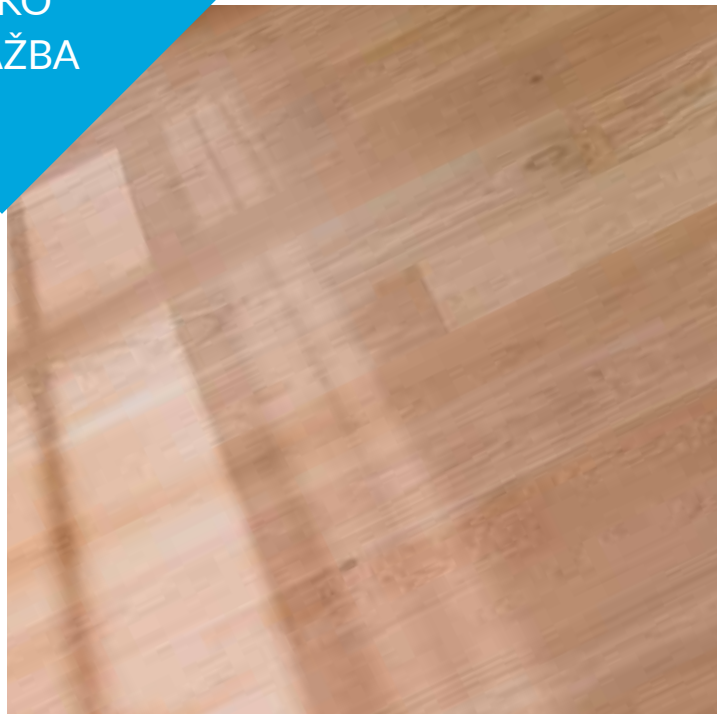

VODĚODOLNÁ

Nemějte obavy z vody. Naše podlahy jsou 100% voděodolné. Časté mytí nebo rozlívání nápojů už není pro vaši podlahu nebezpečné. Bez obav můžete spojit podlahu v kuchyni se zbytkem obývacího prostoru.

ROZMĚROVÁ STABILITA

HD Mineral Core znamená také vysokou rozměrovou stabilitu podlahy i ve velmi prosluněných místnostech. Nabízíme více jak 2x větší rozměrovou stabilitu v porovnání s tradičním LVT.