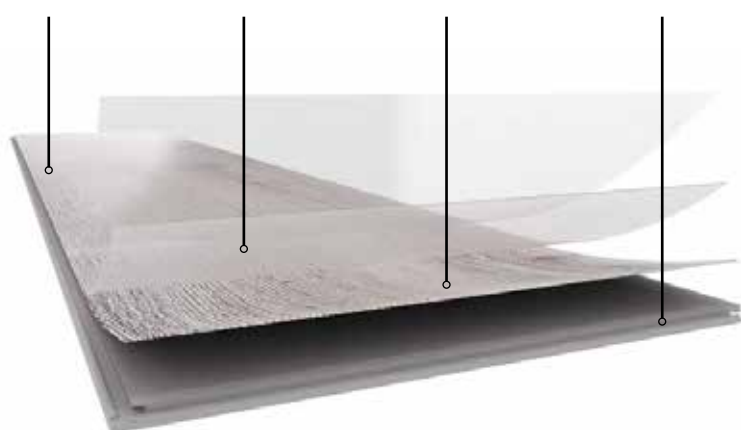

Tvrdost a trvanlivost jako přírodní kámen

+

Flexibilita moderních polymerů založených na karbonových molekulách

Dvojitá UV vrstva

Nášlapná vrstva

Vrstva dekoru

HD Mineral Core

VÍCE NEŽ JEN ECO