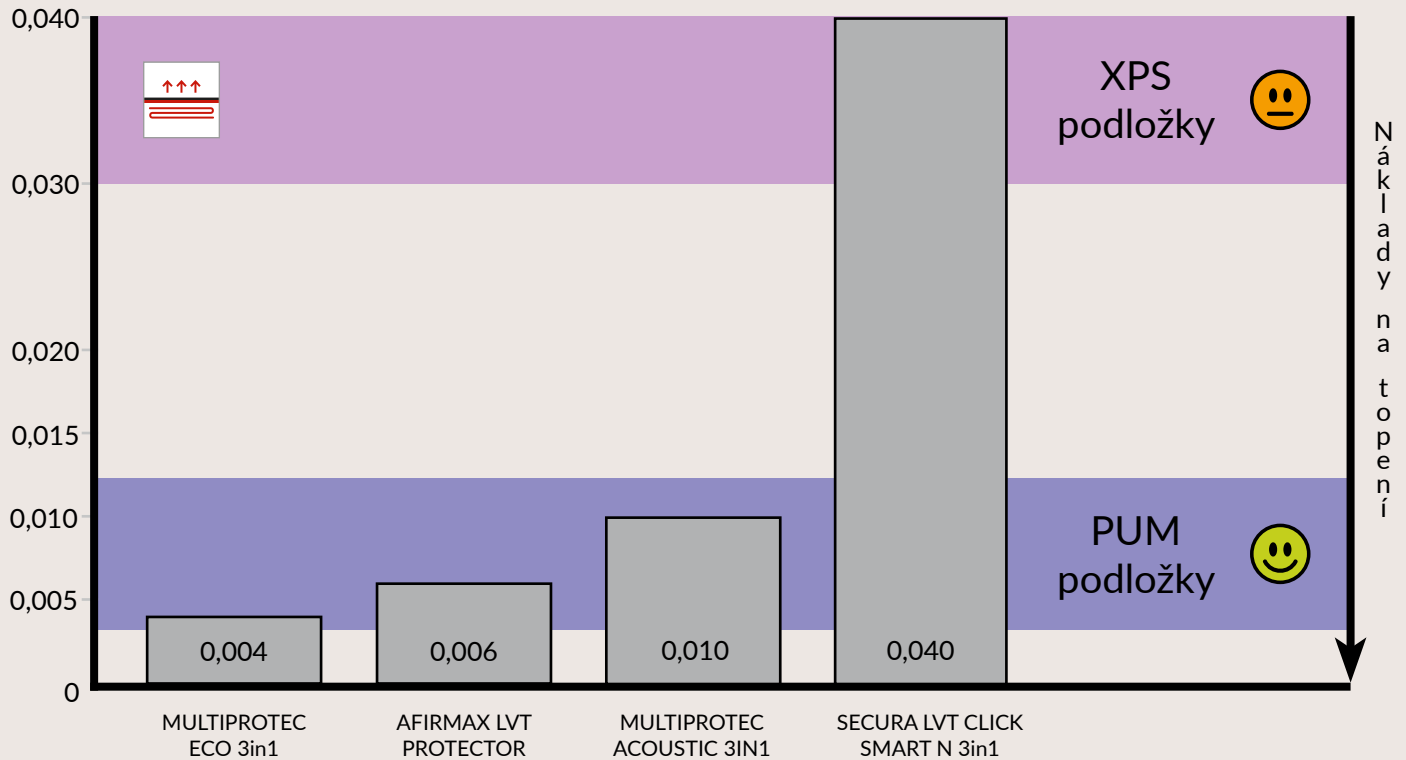

Snížení hluku v místnosti

Šetrné ke kloubům

Proti posunu lamel (tvorba spár)

Proti poškození v případě nerovností

Snížení hluku do spodní místnosti

Riziko vrzání/skřipání (podlaha - podklad)

Proti protlačování podkladu

PODLAHOVÉ TOPENÍ (TEPELNÝ ODPOR)

[m² K/W]

Investice se vrátí během několika měsíců v podobě ušetřených nákladů na vytápění.

SNÍŽENÍ HLUKU V MÍSTNOSTI DLE TYPU PODLAŽKY

Vyhrajte

3x 100 000 Kč

Správný
čas na
nákup
podlahy