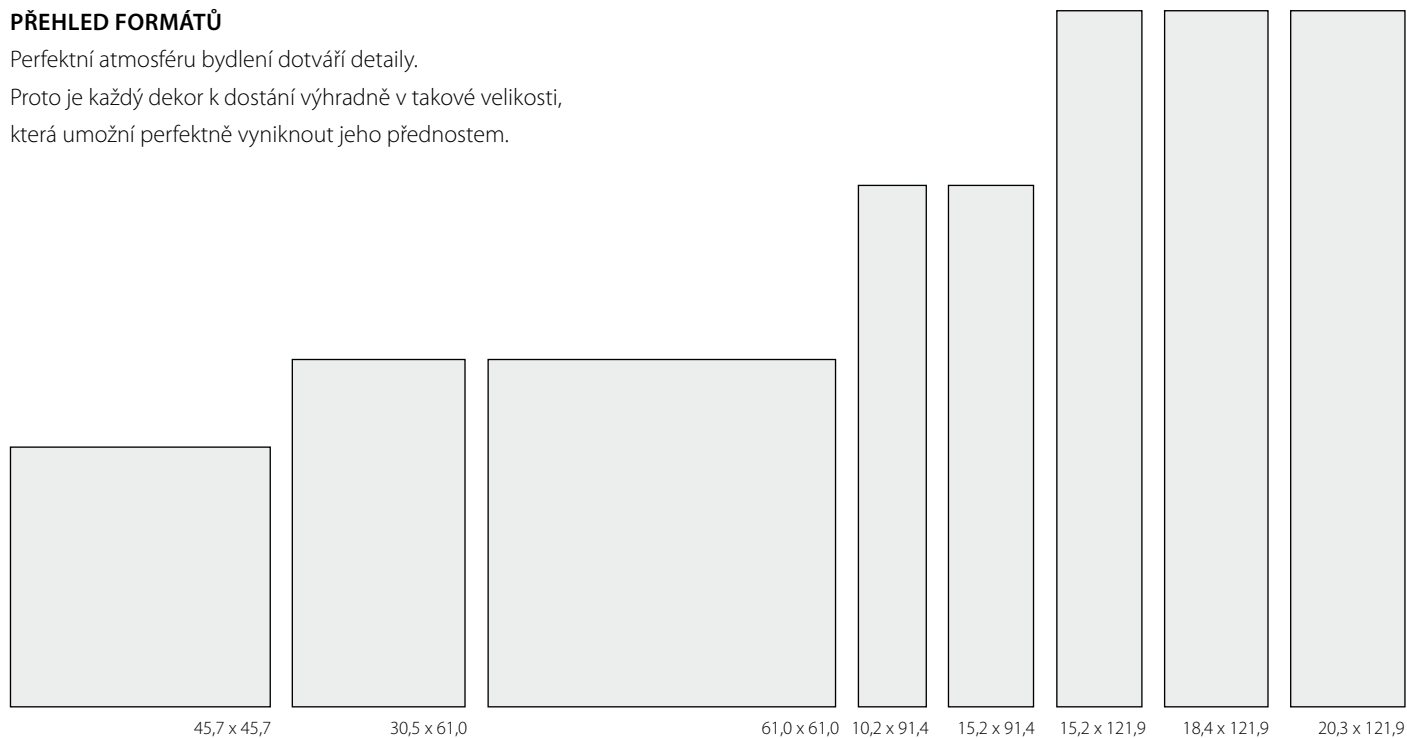

Všechny rozměry dlaždic a lamel v cm

Změny podmíněné technickým pokrokem jsou vyhrazeny. Vzorky jsou pouze ukázkou jednotlivých produktů. Zobrazují jen malou část celého dekoru a barvy. V rámci barevného tisku lze barvy reprodukovat pouze v omezené míře. Pro výběr barev použijte originální vzorky, které Vám rádi v krátké lhůtě zašleme.