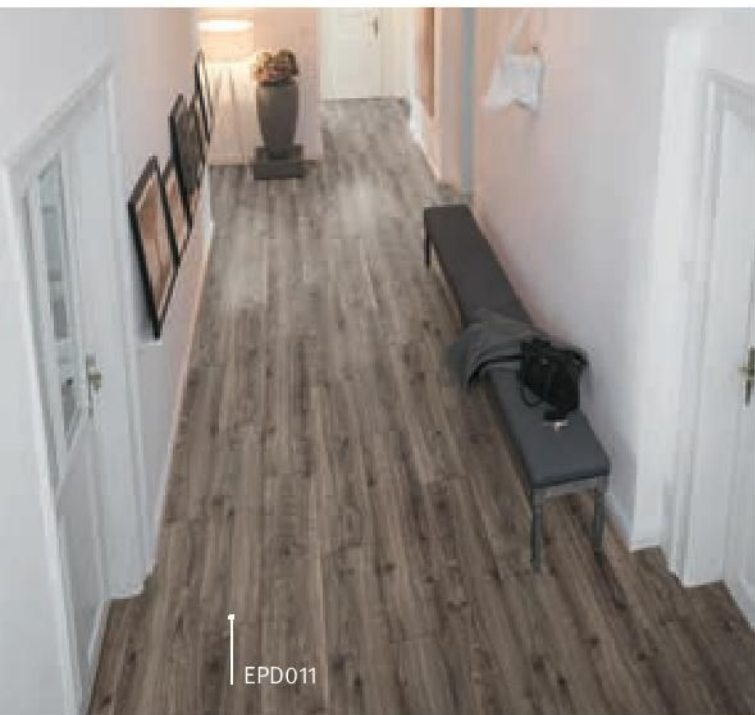

Dokonalost

Do posledního detailu.